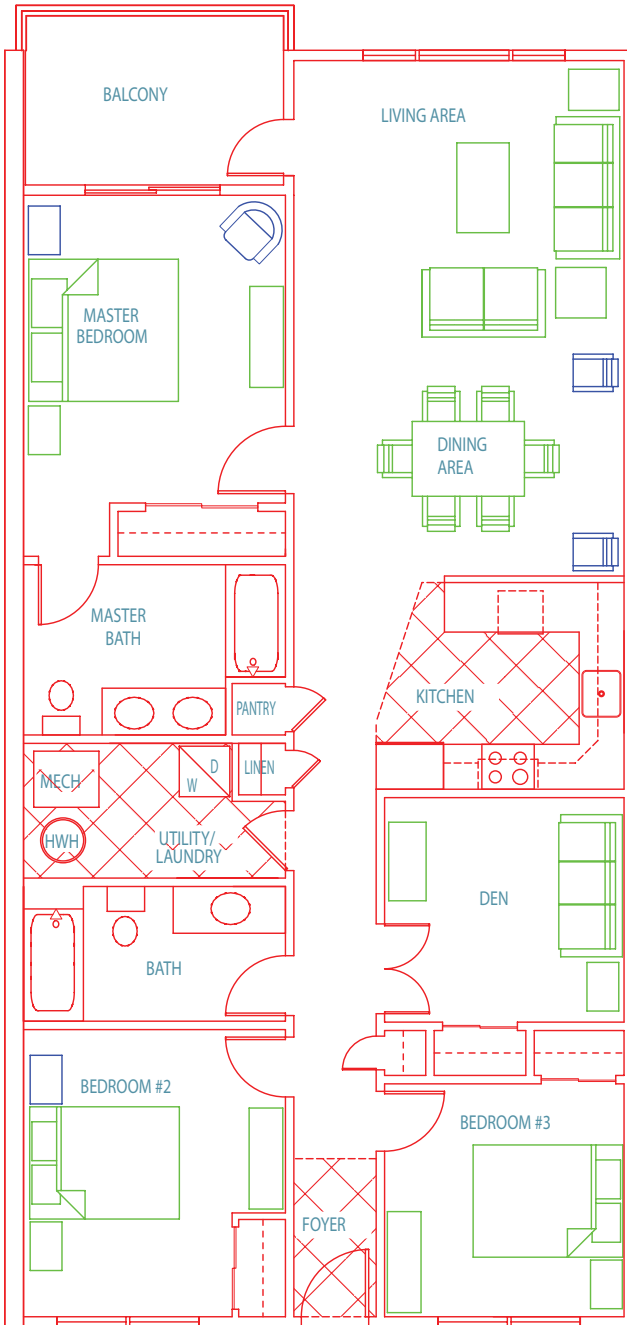

Basic Furniture Package
 Optional Furniture

UNIT 105, 106, 107
 UNIT 205, 206, 207
 UNIT 305, 306, 307

UNIT 109, 110, 111
 UNIT 209, 210, 211
 UNIT 309, 310, 311

1489 S.F. TOTAL LIVING AREA
 95 S.F. BALCONY AREA
 1584 S.F. TOTAL AREA